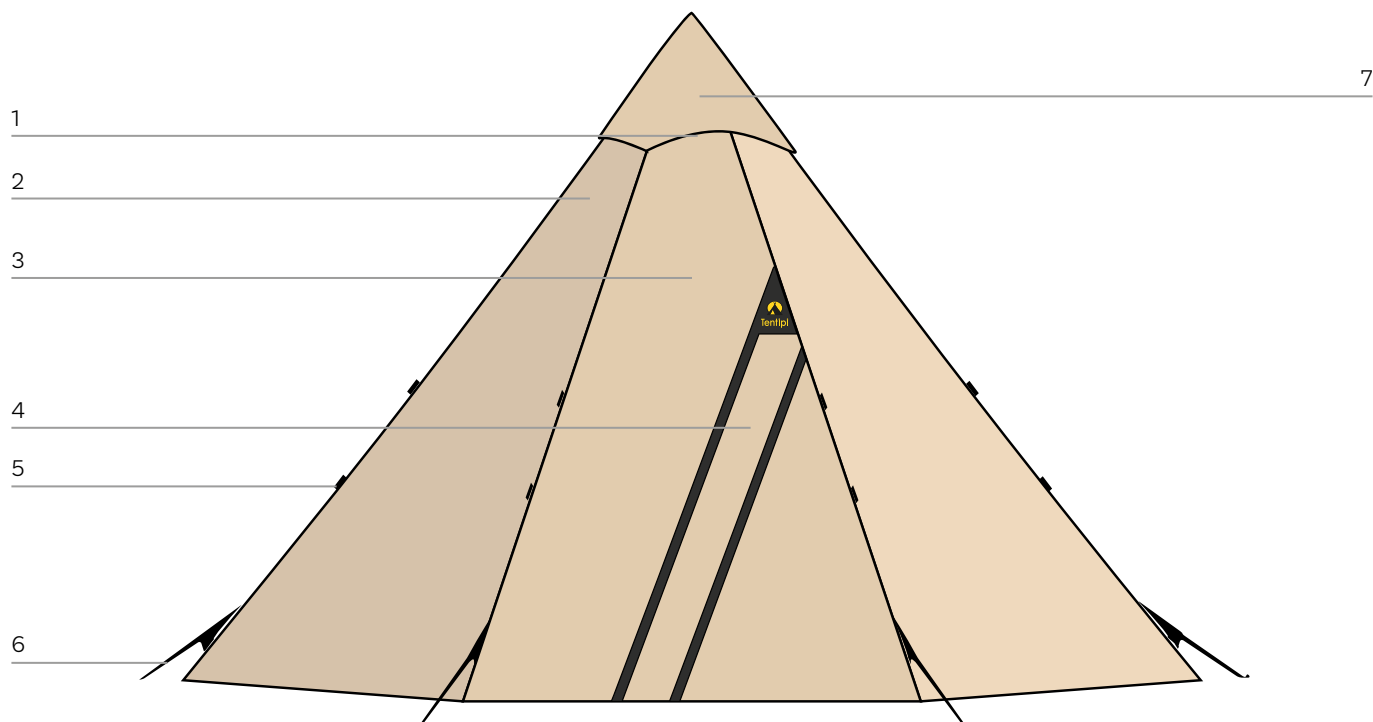

Egenskaper

1

Stor rököppning

Ger effektiv ventilation under heta dagar och utsläpp för röken vid eldning.

2

Tältvävar

Starka vävar av hög kvalitet. Onyx finns i två material – bomull/polyester (cp) och lättvikt (light).

3

Mittstång

Femdelad, härdad stång av legerat aluminium.

4

Myggnätsförsedd dörr

Förbättrar ventilationen. Diagonal dragkedja med regnskydd hindrar vatten från att tränga in.

5

Stormlinor

Stormlinor med invävda reflextrådar, levereras omonterade.

6

Markremmar

I stället för linor för att sträcka tältet används starka, justerbara markremmar.

7

Ventilmössa

En förenklad version av vår patenterade In-Tent Vent system.